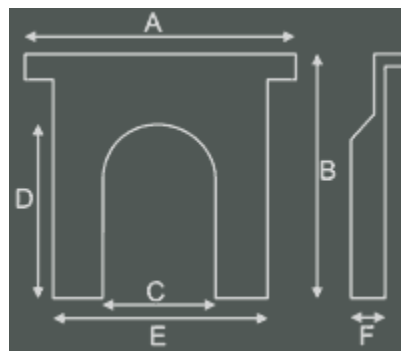

- A: Párkány szélesség 110 cm
- B: Teljes magasság 115 cm
- C: Tüztér szélesség 41 cm
- D: Tüztér magasság 57cm
- E: Az alsórész szélessége 95 cm
- F: A kandalló mélysége 20 cm

„Valentine” kandalló

Az 1900-as évek szecessziós stílusában készült széntüzeléses öntöttvas kandalló reprodukció. A kandalló kerete mindkét oldalt csempés és a füsternyőt valamint a párkány alját virágminta díszíti. Szembetűnő füsternyőjén tipikus szecessziós díszítés látható. A párkány alatti hatalmas gránátalmafa minta lenyúlik a kandalló két oldalára.