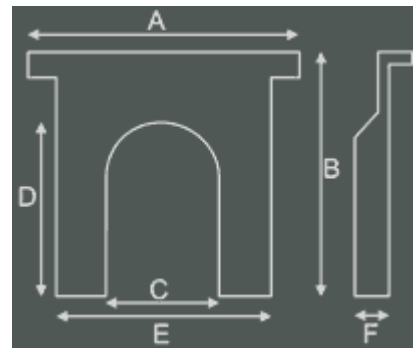

Az ár a hamutálat nem tartalmazza! Külön rendelhető. (6.900 Ft)

Gáztüzelésű tűztér felár:
89.900 Ft

Kémény Típus: Class 1 és 2

- A: Párkány szélesség 102 cm
- B: Teljes magasság 102 cm
- C: Tűztér szélesség 42 cm
- D: Tűztér magasság 65 cm
- E: Az alsórész szélessége 85 cm
- F: A kandalló mélysége 24 cm