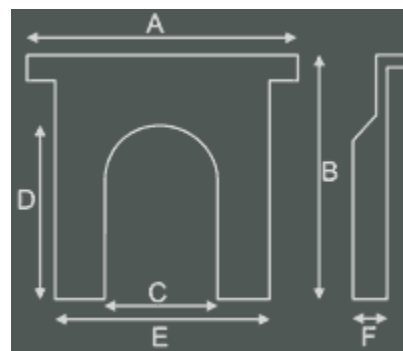

Fényes kivitel ára:

376.200 Ft

Matt fekete kivitel ára:

362.900 Ft

Az ár a hamutálat nem tartalmazza! Külön rendelhető. (6.900 Ft)

Gáz tüzelésű tüztér felár:
89.900 Ft

Kémény Típus: Class 1 és 2

- A: Párkány szélesség 130 cm
- B: Teljes magasság 140 cm
- C: Tüztér szélesség 43 cm
- D: Tüztér magasság 60 cm
- E: Az alsórész szélessége 100 cm
- F: A kandalló mélysége 18 cm