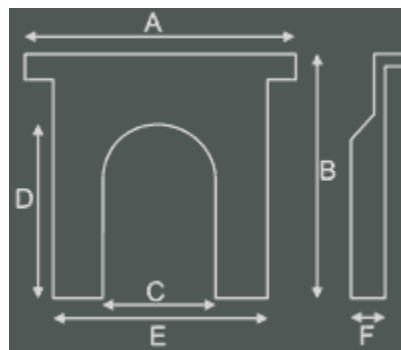

Fényes kivitel ára:

251.800 Ft

Matt fekete kivitel ára:

240.700 Ft

Az ár a hamutálat nem tartalmazza! Külön rendelhető. (6.900 Ft)

Gáz tüzelésű tüztér felár:
89.900 Ft

Kémény Típus: Class 1 és 2

- A: Párkány szélesség 71 cm
- B: Teljes magasság 100 cm
- C: Tüztér szélesség 31 cm
- D: Tüztér magasság 58 cm
- E: Az alsórész szélessége 64 cm
- F: A kandalló mélysége 14 cm