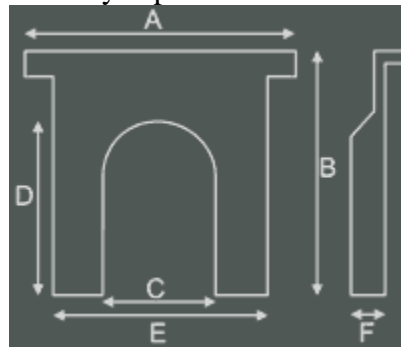

Gáz tüzelésű tüztér felár:
89.900 Ft

Kémény Típus: Class 1 és 2

- A: Párkány szélesség 126 cm
- B: Teljes magasság 128 cm
- C: Tüztér szélesség 40 cm
- D: Tüztér magasság 51 cm
- E: Az alsó rész szélessége 107 cm
- F: A kandalló mélysége 26 cm