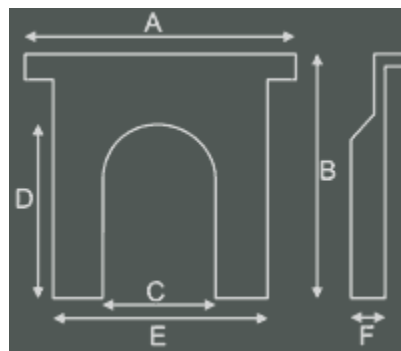

- A: Párkány szélesség 101 cm
- B: Teljes magasság 115 cm
- C: Tüztér szélesség 40 cm
- D: Tüztér magasság 52 cm
- E: Az alsórész szélessége 90 cm
- F: A kandalló mélysége 20 cm