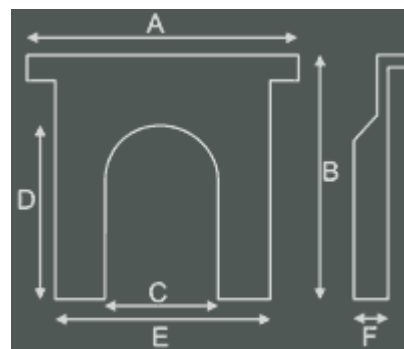

- A: Párkány szélesség
  104 cm
- B: Teljes magasság 106
  cm
- C: Tűztér szélesség 40
  cm
- D: Tűztér magasság 57
  cm
- E: Az alsórész
  szélessége 91 cm
- F: A kandalló mélysége
  14 cm