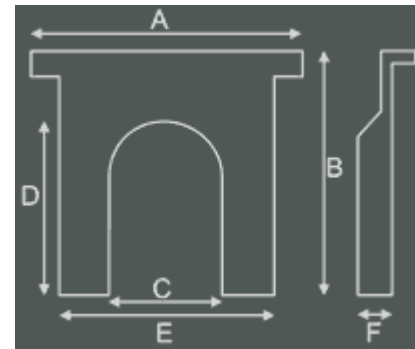

- A: Párkány szélesség 115 cm
- B: Teljes magasság 103 cm
- C: Tűztér szélesség 42 cm
- D: Tűztér magasság 64 cm
- E: Az alsórész szélessége 95 cm
- F: A kandalló mélysége 22 cm