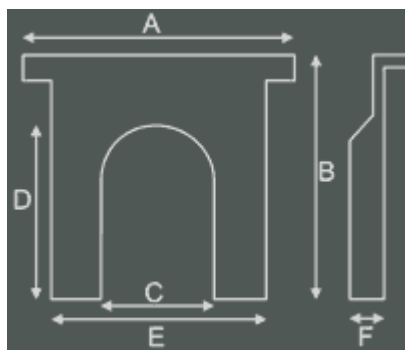

Kémény Típus: CSAK Class
2

A kandalló méretei:

- A: Párkány szélesség 118 cm
- B: Teljes magasság 116 cm
- C: Tüztér szélesség 45 cm
- D: Tüztér magasság 55 cm
- E: Az alsórész szélessége 99 cm
- F: A kandalló mélysége 31 cm