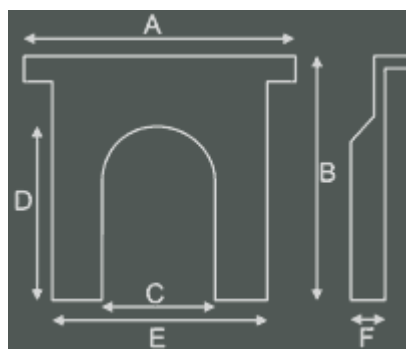

Matt fekete kivitel ára:

260.700 Ft

Az ár a hamutálat nem tartalmazza! Külön rendelhető. (6.900 Ft)

Gáz tüzelésű tűztér nem rendelhető hozzá.

Kémény Típus: Class 1 és 2

A kandalló méretei:

- A: Párkány szélesség 67 cm
- B: Teljes magasság 98 cm
- C: Tűztér szélesség 26 cm
- D: Tűztér magasság 41 cm
- E: Az alsórész szélessége 61 cm
- F: A kandalló mélysége 15 cm