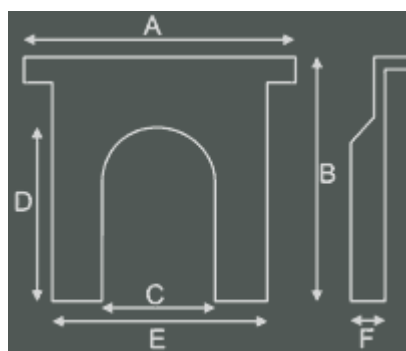

Kémény Típus: Class 1 és 2

A kandalló méretei:

- A: Párkány szélesség 108 cm
- B: Teljes magasság 126 cm
- C: Tűztér szélesség 40 cm
- D: Tűztér magasság 66 cm
- E: Az alsórész szélessége 88 cm
- F: A kandalló mélysége 15 cm