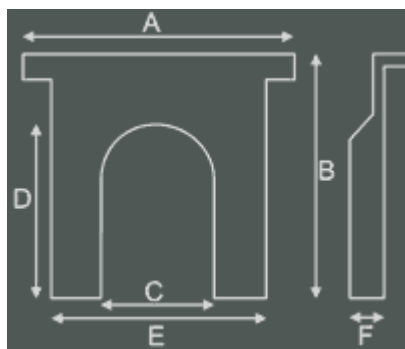

- A: Párkány szélesség 101 cm
- B: Teljes magasság 115 cm
- C: Tűztér szélesség 40 cm
- D: Tűztér magasság 57 cm
- E: Az alsó rész szélessége 90 cm
- F: A kandalló mélysége 20 cm