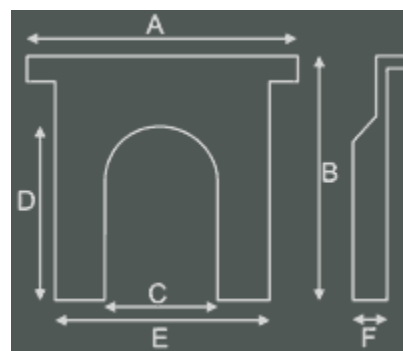

- A: Párkány szélesség 106 cm
- B: Teljes magasság 113 cm
- C: Tüztér szélesség 40 cm
- D: Tüztér magasság 55 cm
- E: Az alsórész szélessége 90 cm
- F: A kandalló mélysége 22 cm