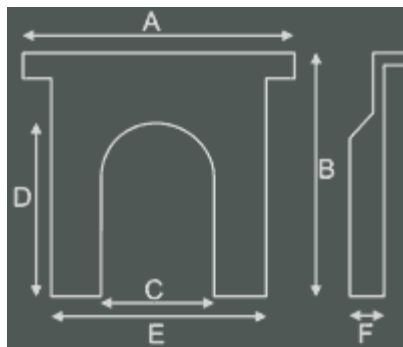

Fényes kivitel ára:

300.700 Ft

Az ár a hamutálat nem tartalmazza! Külön rendelhető. (6.900 Ft)

Gáz tüzelésű tűztér felár:
89.900 Ft

Kémény Típus: Class 1 és 2

A kandalló méretei:

- A: Párkány szélesség 105 cm
- B: Teljes magasság 105 cm
- C: Tűztér szélesség 39 cm
- D: Tűztér magasság 64 cm
- E: Az alsó rész szélessége 87 cm
- F: A kandalló mélysége 20 cm