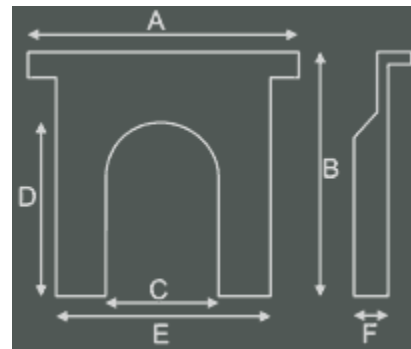

309.600 Ft

Matt fekete kivitel ára:

300.700 Ft

Az ár a hamutálat nem tartalmazza! Külön rendelhető. (6.900 Ft)

Gáztüzelésű tüztér felár:
89.900 Ft

Kémény Típus: Class 1 és 2

- A: Párkány szélesség 94 cm
- B: Teljes magasság 100 cm
- C: Tüztér szélesség 35 cm
- D: Tüztér magasság 60 cm
- E: Az alsórész szélessége 75 cm
- F: A kandalló mélysége 14 cm