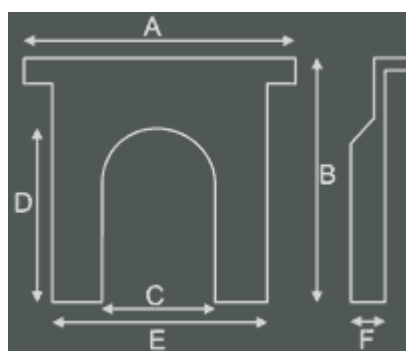

274.000 Ft

Az ár a hamutálat nem tartalmazza! Külön rendelhető. (6.900 Ft)

Gáz tüzelésű tűztér nem rendelhető hozzá.

Kémény Típus: Class 1 és 2

A kandalló méretei:

- A: Párkány szélesség 110 cm
- B: Teljes magasság 103 cm
- C: Tűztér szélesség 38 cm
- D: Tűztér magasság 63 cm
- E: Az alsórész szélessége 98 cm
- F: A kandalló mélysége ? cm