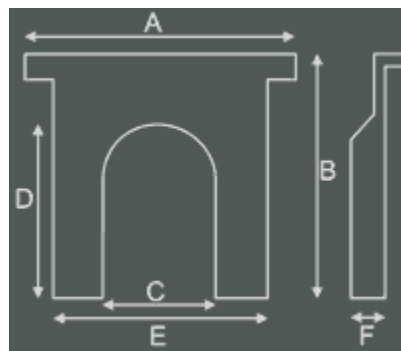

Gáz tüzelésű tüztér felár:
89.900 Ft

Kémény Típus: Class 1 és 2

- A: Párkány szélesség 111 cm
- B: Teljes magasság 119 cm
- C: Tüztér szélesség 41 cm
- D: Tüztér magasság 60 cm
- E: Az alsórész szélessége 97 cm
- F: A kandalló mélysége 13 cm