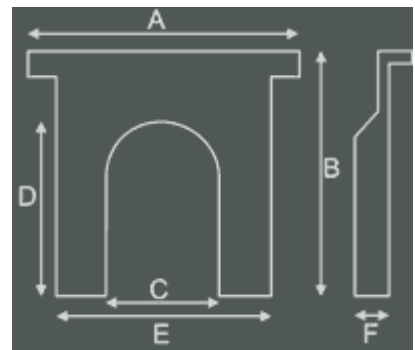

274.000 Ft

Matt fekete kivitel ára:

269.600 Ft

Az ár a hamutálat nem tartalmazza! Külön rendelhető. (6.900 Ft)

Gáztüzelésű tüztér felár:
89.900 Ft

Kémény Típus: Class 1 és 2

- A: Párkány szélesség
104 cm
- B: Teljes magasság 106 cm
- C: Tüztér szélesség 40 cm
- D: Tüztér magasság 57 cm
- E: Az alsórész szélessége 91 cm
- F: A kandalló mélysége 14 cm