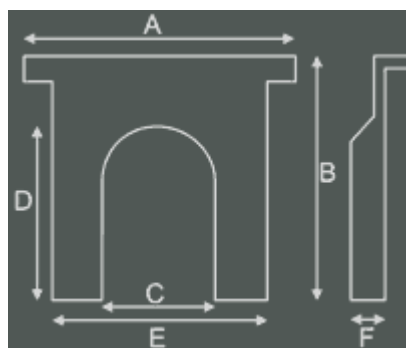

- A: Párkány szélesség 89 cm
- B: Teljes magasság 100 cm
- C: Tűztér szélesség 39 cm
- D: Tűztér magasság 58 cm
- E: Az alsó rész szélessége 79 cm
- F: A kandalló mélysége 18 cm