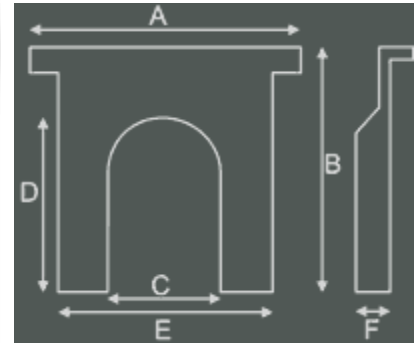

- A: Párkány szélesség 110 cm
- B: Teljes magasság 105 cm
- C: Tüztér szélesség 40 cm
- D: Tüztér magasság 58 cm
- E: Az alsórész szélessége 93 cm
- F: A kandalló mélysége 20 cm