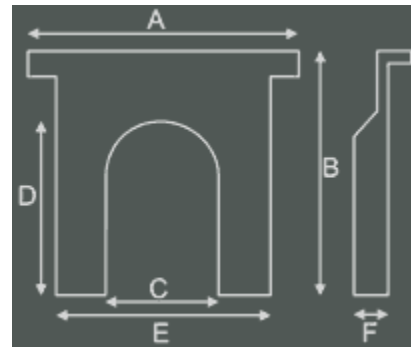

Fényes kivitel ára:

274.000 Ft

Matt fekete kivitel ára:

265.100 Ft

Az ár a hamutálat nem tartalmazza! Külön rendelhető. (6.900 Ft)

Gáztüzelésű tüztér nem rendelhető hozzá.

Kémény Típus: Class 1 és 2

- A: Párkány szélesség 76 cm
- B: Teljes magasság 94 cm
- C: Tüztér szélesség 30 cm
- D: Tüztér magasság 60 cm
- E: Az alsórész szélessége 62 cm
- F: A kandalló mélysége 16 cm